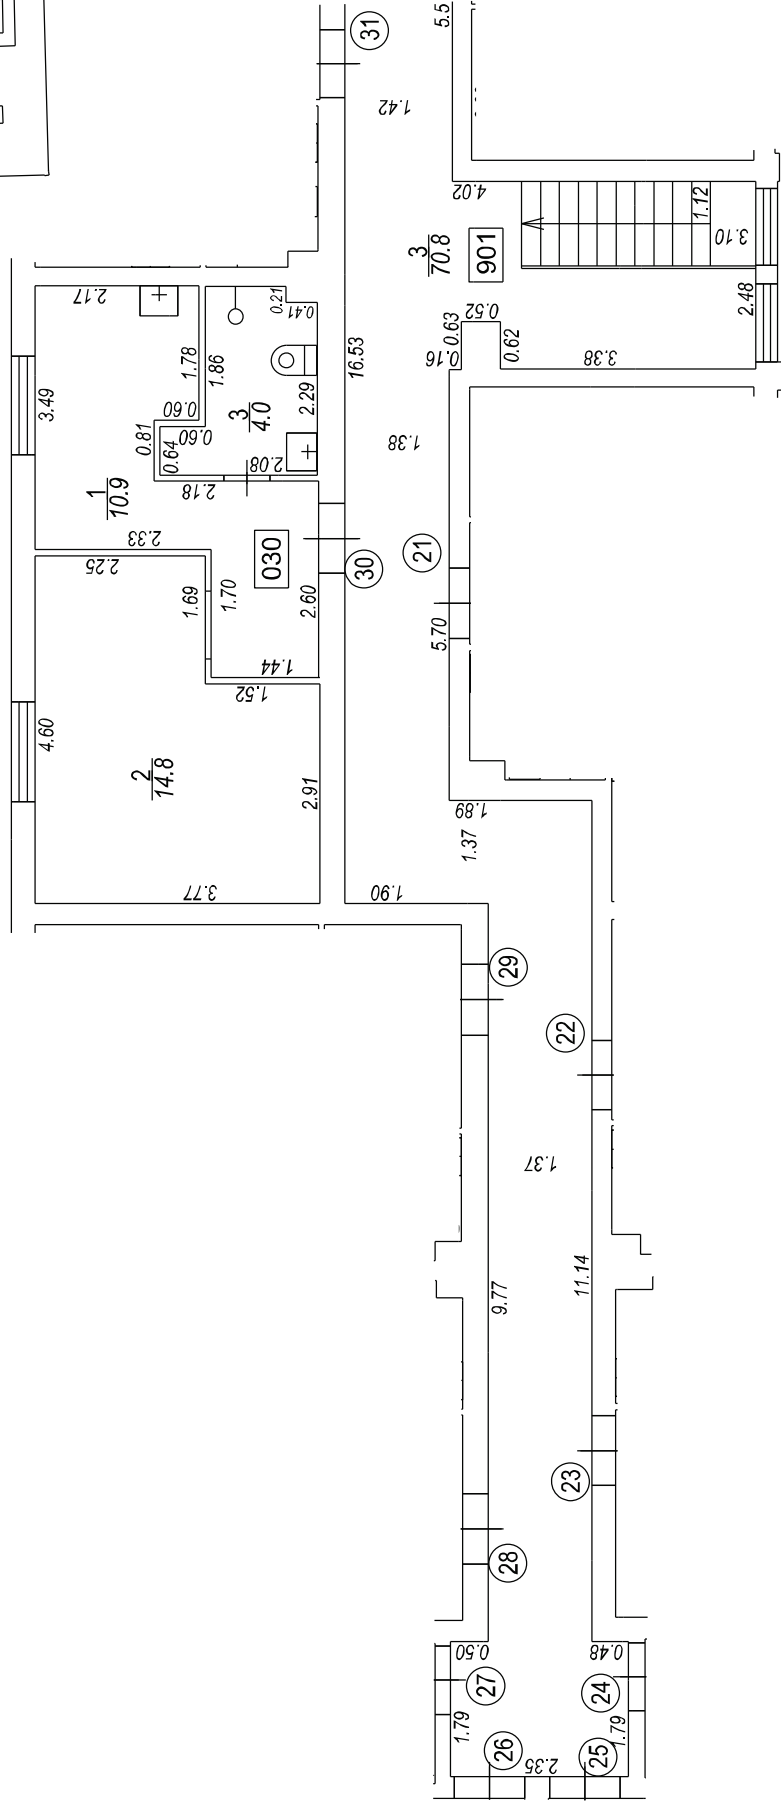

# Rencēnu iela

Būves punkta koordinātas  
Latvijas koordinātu sistēmā LKS-92

Punkta nr	x	y
1	308690.90	513131.79

## TEĻU GRUPAS PLĀNS

KADASTRA APZĪMĒJUMS	MĒROGS	LPP.
01001212578003030	1 : 100	4