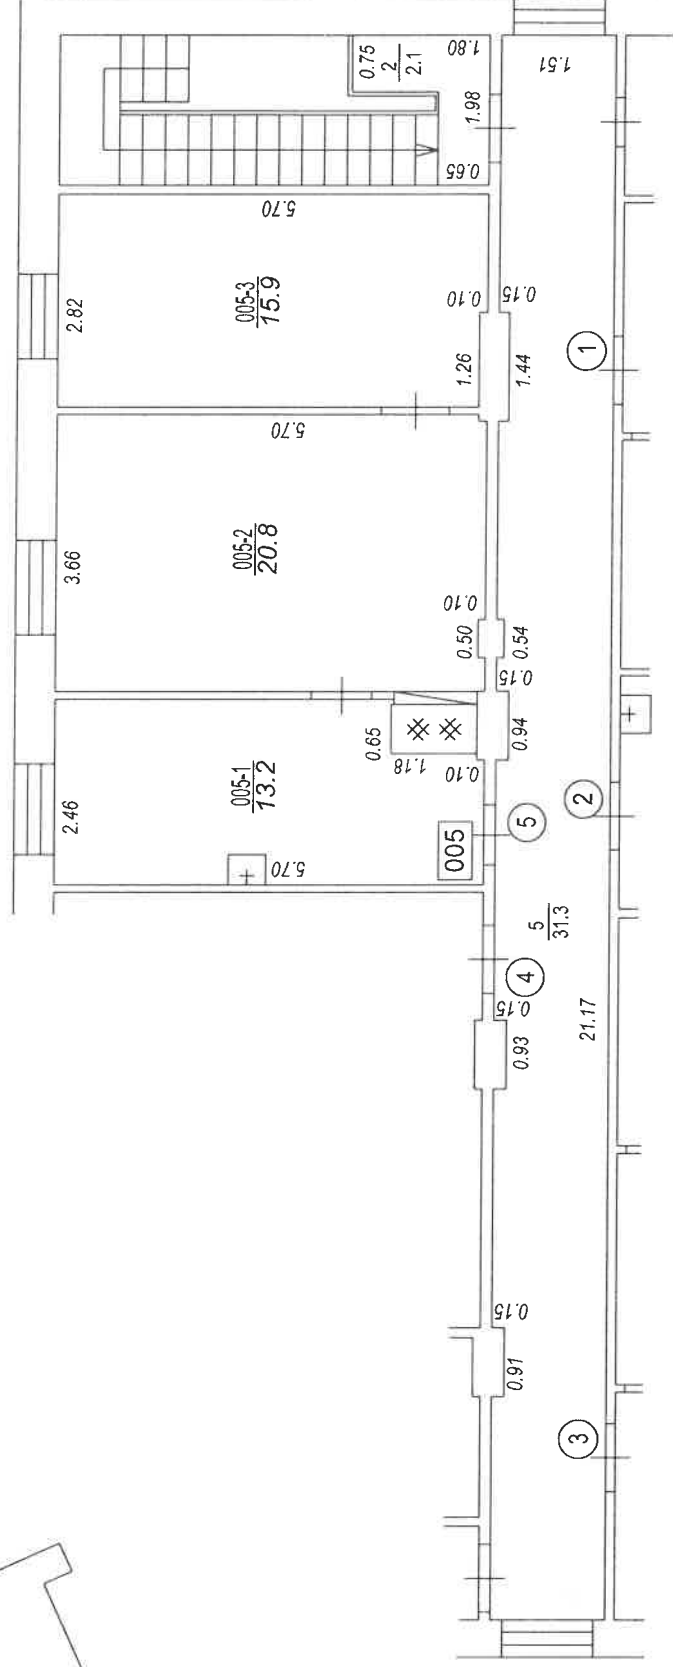

Īstas izmēra cēģis

Būves punkta koordinātas
Latvijas koordinātu sistēmā LKS-92

Punkta nr.	x	y
1	266538.55	482987.03

TELPU GRUPAS PLĀNS

KADASTRA APZĪMĒJUMS MĒROGS LPP.

54700040064001005

1 : 100

4