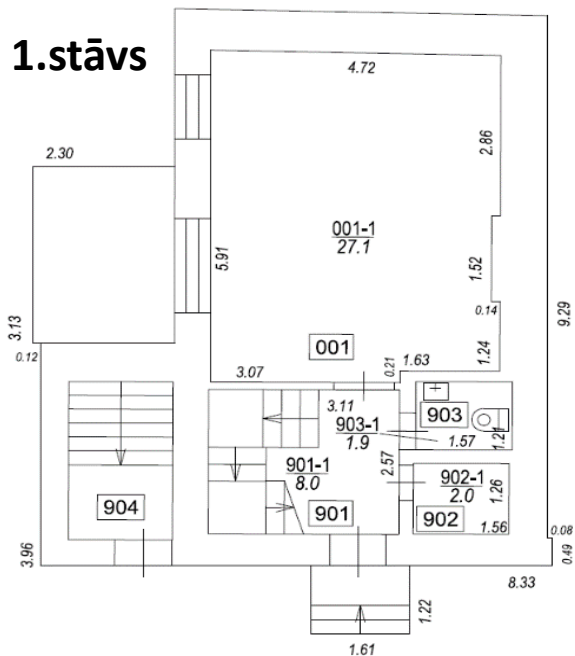

Publisko aktīvu pārvaldītājs

Possessor

K.Valdemāra iela 31B, Rīga

PIEDĀVĀJUMS NOMĀT

Telpas K.Valdemāra ielā 31B

Telpu K.Valdemāra ielā 31B stāvu plāni

Kopējā platība: 122,4 m²

Pagrabstāvs

2.stāvs