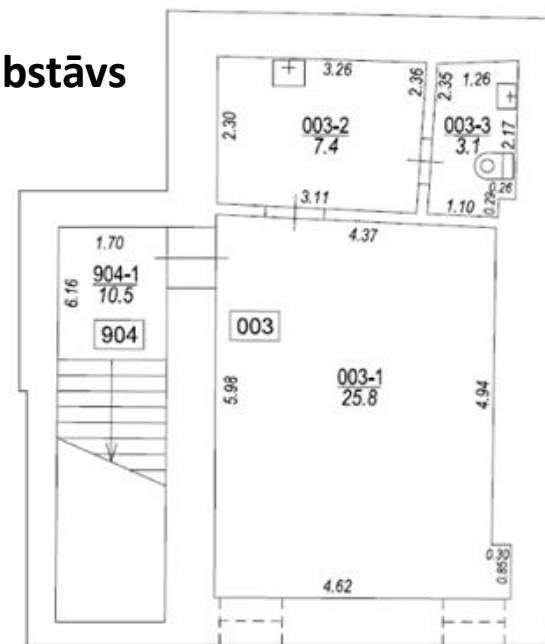

Publisko aktīvu pārvaldītājs

Possessor

K.Valdemāra iela 31B, Rīga

PIEDĀVĀJUMS NOMĀT

Telpas K.Valdemāra ielā 31B

Telpu K.Valdemāra ielā 31B stāvu plāni

Kopējā platība: 122,4 m²

Pagrabstāvs

2.stāvs