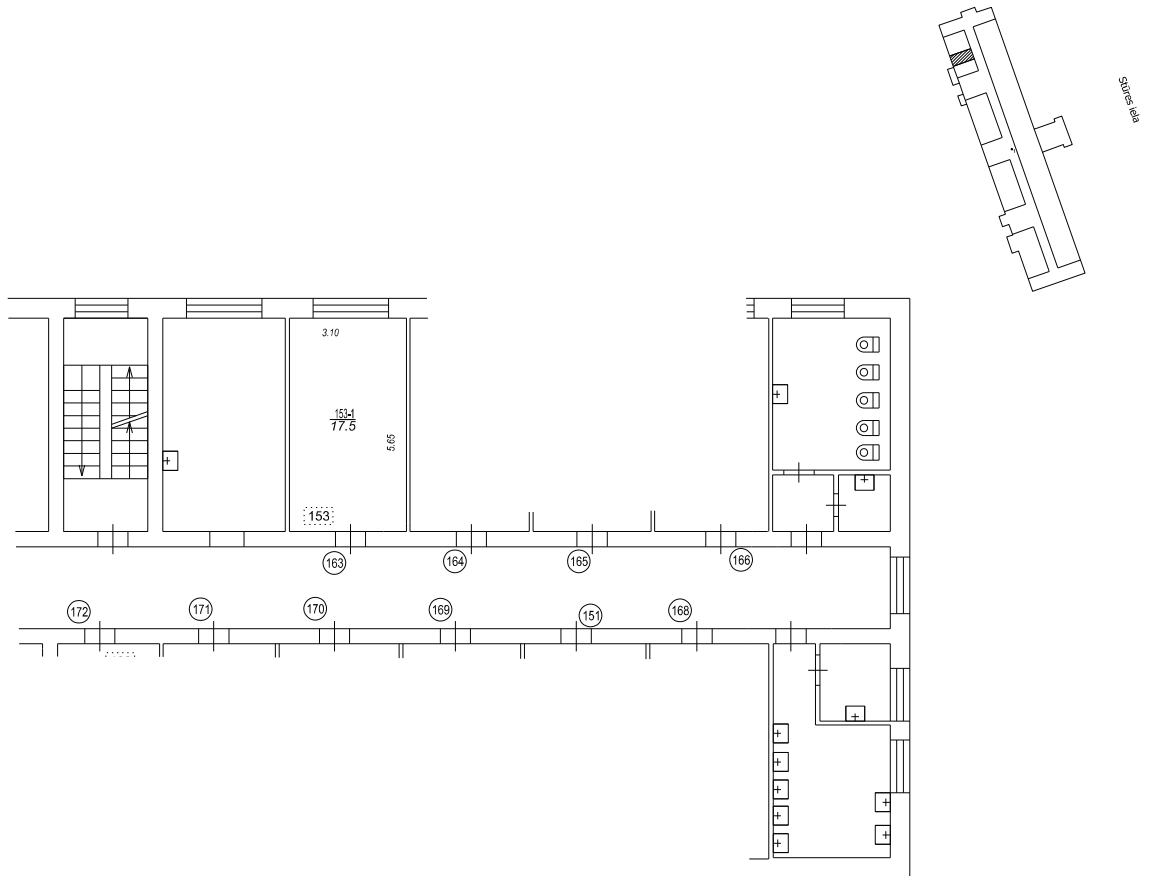

Izgatavots no VZD arhīva materiāliem bez apsekošanas apvītū

TĒLPU GRUPAS PLĀNS		
KADASTRA APZĪMĒJUMS	MĒROGS	LPP.
01000770078001153	1:100	4